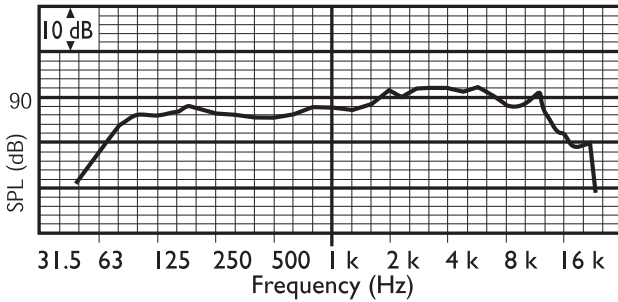

尺寸 (单位: 毫米 [英寸])

电路图

频率响应

指向性图样

	125 Hz	250 Hz	500 Hz	1 kHz	2 kHz	4 kHz	8 kHz
SPL 1.1	87	88	86	88	89	91	89
SPL(最大)	95	96	94	96	97	99	97
Q 值	4	5.6	2.6	3	3.8	8.1	15
效率	0.16	0.14	0.19	0.27	0.26	0.19	0.06
水平角度	180	180	180	170	165	90	55
垂直角度	180	180	180	170	165	90	55