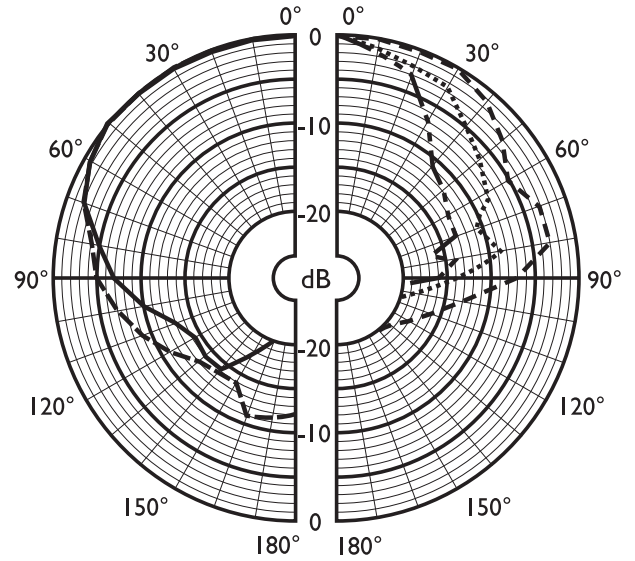

尺寸 (单位: 毫米 [英寸])

电路图

频率响应

指向性图样

	125 Hz	250 Hz	500 Hz	1 kHz	2 kHz	4 kHz	8 kHz
SPL 1.1	87	88	86	88	89	91	89
SPL(最大)	95	96	94	96	97	99	97
Q 值	4	5.6	2.6	3	3.8	8.1	15
效率	0.16	0.14	0.19	0.27	0.26	0.19	0.06
水平角度	180	180	180	170	165	90	55
垂直角度	180	180	180	170	165	90	55