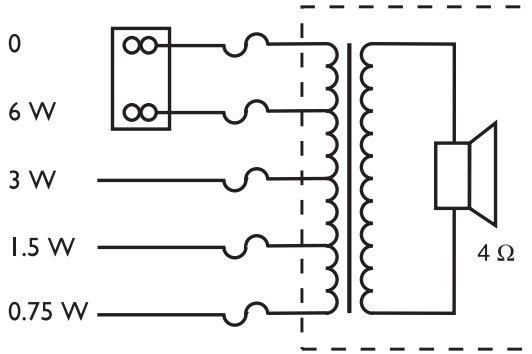

## 安装/配置

扬声器内置安装夹，用户可以方便地将其固定在天花板开孔中。天花板的厚度可以在 9 至 25 毫米之间。此外，还提供了用于准确在天花板上标记开孔的模板。用户可以通过带有推入式端子的接线盒进行布线，从而在不使用任何特殊工具的情况下进行安装。接线盒还可以进行环路布线。随附的变压器提供 6 W 额定输出功率，也可以使用彩色导线和接线盒轻松更改跳线，从而提供不同的功率。

- 01 安装夹
- 02 匹配变压器
- 03 接线盒

尺寸 (单位: 毫米 [英寸])

电路图

频率响应

指向性图样

	125 Hz	250 Hz	500 Hz	1 kHz	2 kHz	4 kHz	8 kHz
SPL 1.1	87	88	86	88	89	91	89
SPL(最大)	95	96	94	96	97	99	97
Q 值	4	5.6	2.6	3	3.8	8.1	15
效率	0.16	0.14	0.19	0.27	0.26	0.19	0.06
水平角度	180	180	180	170	165	90	55
垂直角度	180	180	180	170	165	90	55