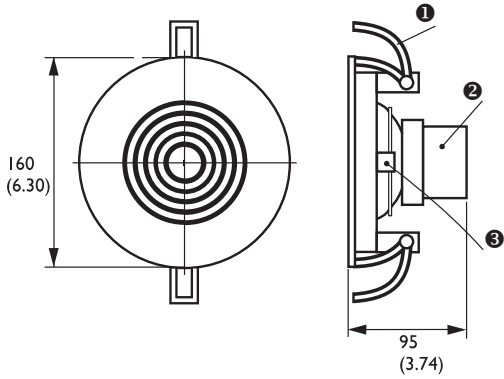

- 01 安装夹
- 02 匹配变压器
- 03 接线盒

尺寸 (单位: 毫米 [英寸])